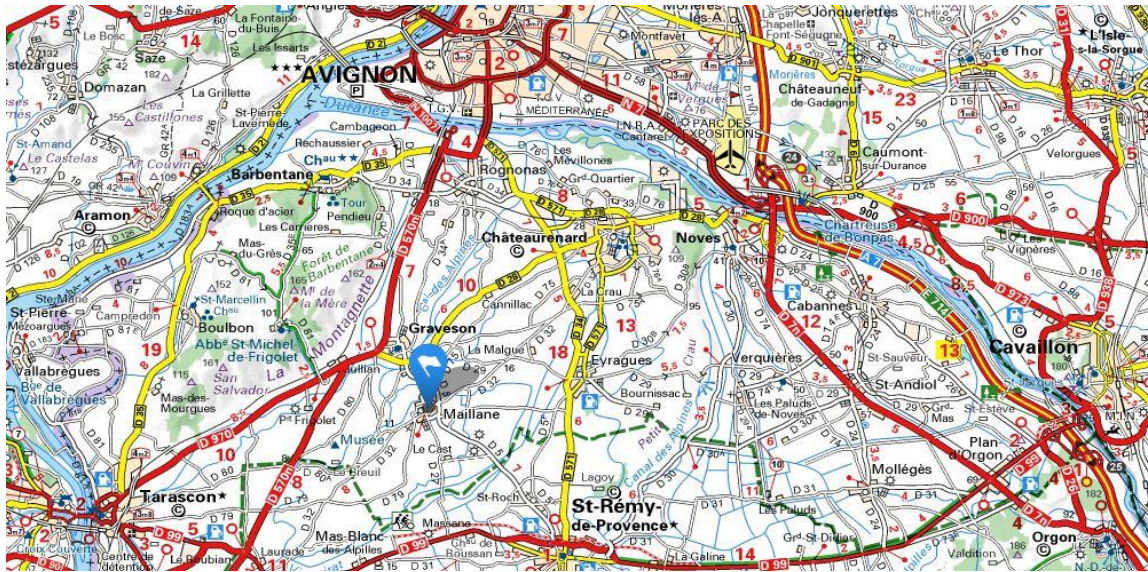

# MAILLANE

- ✓ Gare : Avignon TGV : La gare est à 30 minutes environ en voiture.
- ✓ Voiture :
  - Paris : 710 km (7h00 environ).
  - Marseille : 96 km (1h15 environ)
  - Montpellier : 106 km (1h20 environ)
  - Clermont-Ferrand : 408 km (4h00 environ)
  - Cuers : 163 km (2h10 environ)
  - Soyons : 150 km (1h40 environ)
- ✓ Avion :
  - Aéroport d'Avignon-Caumont (30 minutes environ, faible trafic)
  - Aéroport de Marseille Provence (1h15 environ)
- ✓ Coordonnées : GPS:N43.81895 ---E4.80322  
 NSE Industries Z.A. La Praderie - BP 13 - 13910 Maillane
  - Tel : +33(0)4 90 95 77 66
  - Fax : +33(0)4 90 95 86 63
  - [maillane@nse-groupe.com](mailto:maillane@nse-groupe.com)