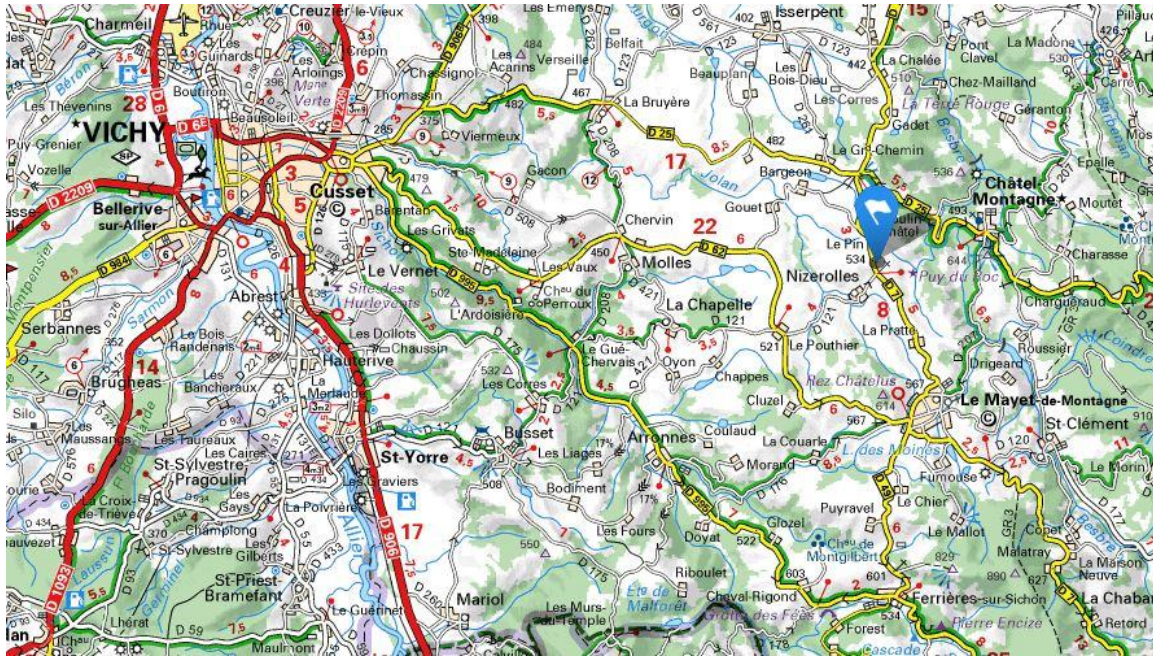

NIZEROLLES

- ✓ Gare : Vichy (3h de Paris-Bercy) : Ligne Paris Clermont-Ferrand. La gare est environ à 35 minutes en voiture.
- ✓ Voiture :
 - Paris : 373 km (4h30 environ N7 & A77).
 - Clermont-Ferrand (78 km, 1h45 environ)
 - Riom : 62 km (1h30 environ)
 - Abrest : 22 km (30 minutes environ)
 - Vichy : 23 km (35 minutes environ)
 - Lyon : 136 km (2h30 environ)
- ✓ Avion : Clermont-Ferrand Auvergne (78km, 1H30 environ)
- ✓ Coordonnées : NSE La Grand Croix - 03250 NIZEROLLES
 - Tel : +33(0) 4 70 59 32 77
 - Fax : +33(0) 4 70 59 30 78