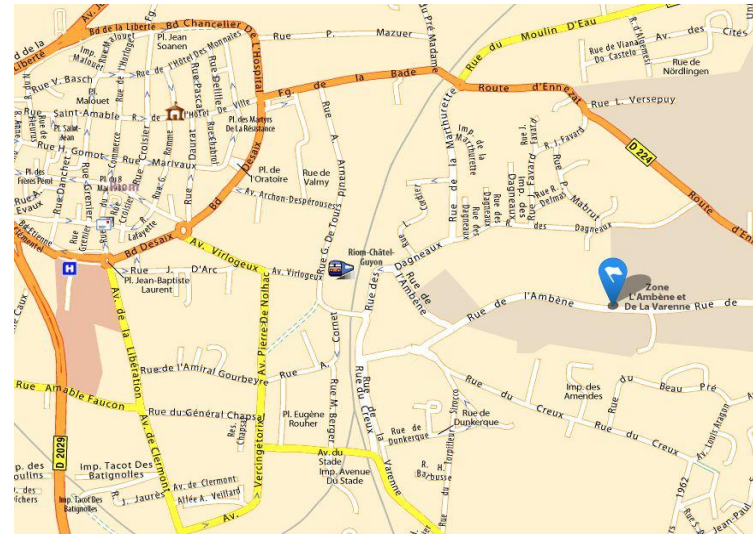

# RIOM

- ✓ Gare : Riom – Châtelguyon (3h15 de Paris - Bercy) : Ligne Paris Clermont-Ferrand. La gare est à 5 minutes à pieds.
- ✓ Voiture :
  - Paris : 410 km (4h00 environ par Autoroute A71).
  - Clermont-Ferrand : 16 km (25 minutes environ).
  - Abrest : 43 km (1h00 environ)
  - Brive : 196 km (2h00 environ par autoroute A89)
- ✓ Avion : Clermont-Ferrand Auvergne (17km, 15 minutes environ)
- ✓ Coordonnées : NSE Rue de l'Ambène BP 154 - 63204 RIOM -
  - Tel : +33(0) 4 73 67 14 00
  - Fax : +33(0) 4 73 67 14 01