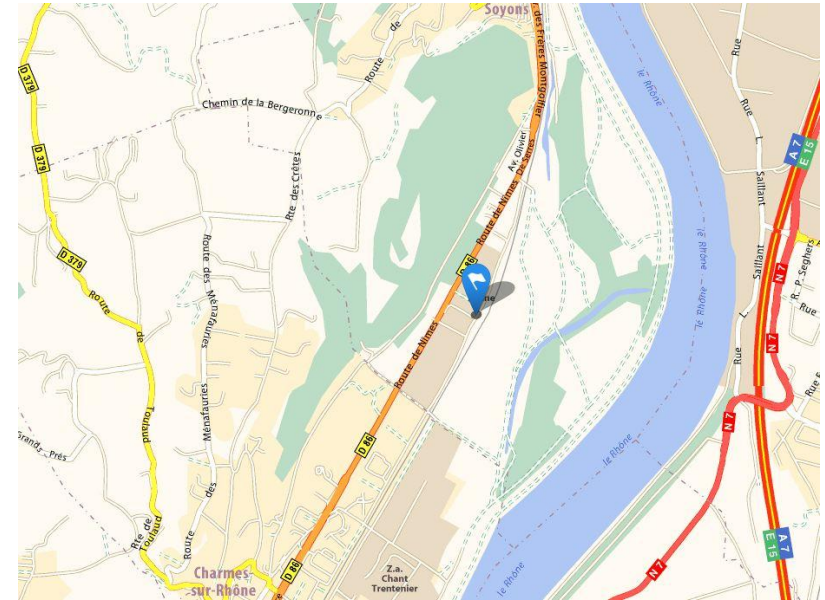

SOYONS

- ✓ Gare : Valence TGV (2h 15 de Paris) : La gare est à 20 minutes environ en voiture.
- ✓ Voiture : Entre Soyons, et Charmes sur Rhône, la ZA de la Plaine est à l'Est de la D86, le bâtiment NSE est à côté de la voie ferrée.
 - ✓ Paris : 576 km (5h20 environ).
 - ✓ Lyon : 114 km (1h20 environ)
 - ✓ Clermont-Ferrand : 276 km (3h00 environ)
 - ✓ Marseille : 211 km (2h20 environ)
 - ✓ Maillane : 150 km (1h40 environ)
- ✓ Coordonnées : NSE Industries - Z.A. La Plaine 07130 Soyons –
 - Tel : +33(0)4 75 40 84 00
 - Fax : +33(0)4 75 40 19 44
 - soyons@nse-groupe.com