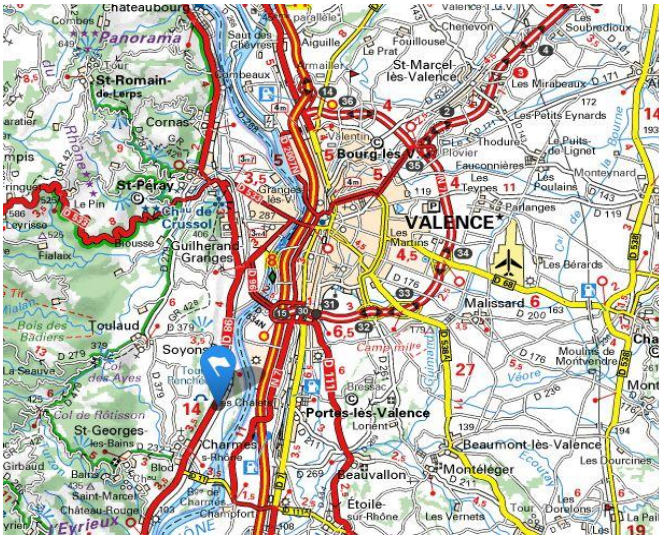

SOYONS

- ✓ Gare : Valence TGV (2h 15 de Paris) : La gare est à 20 minutes environ en voiture.
- ✓ Voiture : Entre Soyons, et Charmes sur Rhône, la ZA de la Plaine est à l'Est de la D86, le bâtiment NSE est à côté de la voie ferrée.
 - ✓ Paris : 576 km (5h20 environ).
 - ✓ Lyon : 114 km (1h20 environ)
 - ✓ Clermont-Ferrand : 276 km (3h00 environ)
 - ✓ Marseille : 211 km (2h20 environ)
 - ✓ Maillane : 150 km (1h40 environ)
- ✓ Coordonnées : NSE Industries - Z.A. La Plaine 07130 Soyons –
 - Tel : +33(0)4 75 40 84 00
 - Fax : +33(0)4 75 40 19 44
 - soyons@nse-groupe.com