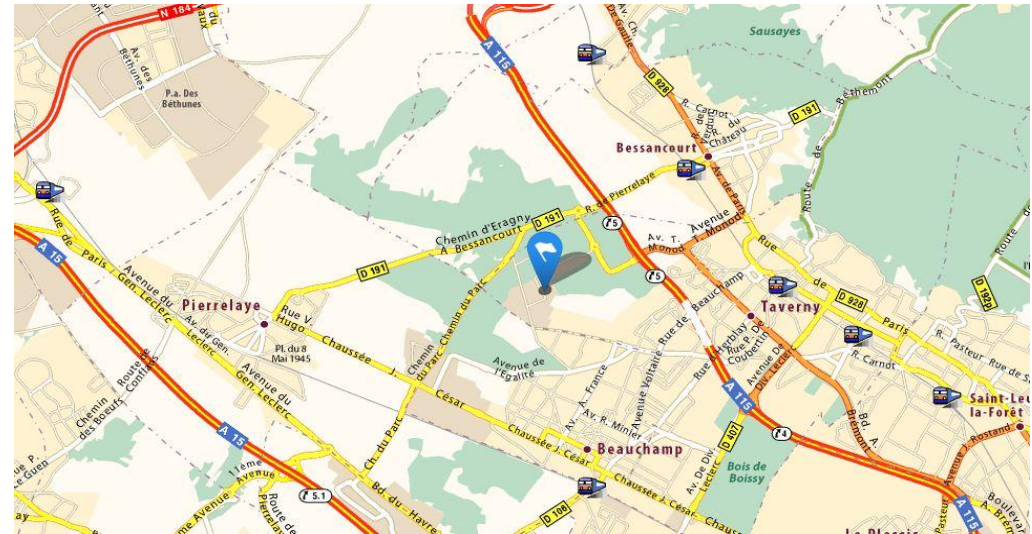

TAVERNY

- ✓ Gare :
 - ✓ Montigny - Beauchamp (1,9km) : RER C (De Porte de Clichy (Paris), 28 minutes) et Ligne H (De Paris- Gare du Nord, 31 minutes) + Bus ligne 3018 (Cars Lacroix, 17 minutes)
 - ✓ Bessancourt : Ligne H (De Paris - Gare du Nord, 37 minutes) – Zone 5 + Bus Ligne 3018 (Cars Lacroix, 5 minutes)
- ✓ Voiture : Autoroute A115, Sortie 5 « Bessancourt Taverny-les-Lignières Zone Artisanale de Beauchamp Taverny »
 - ✓ Paris : 30 km (45 minutes environ).
 - ✓ Emerainville : 51 km (45 minutes environ)
- ✓ Avion : Aéroport de Roissy Charles de Gaulle (40 minutes environ)
- ✓ Coordonnées : NSE Industries 4, rue Constantin Pecqueur, ZAE Les Châtaigniers, 95150 Taverny
 - Tel : +33(0)1 39 81 28 73
 - Fax : +33(0)1 39 81 43 79
 - taverny@nse-groupe.com