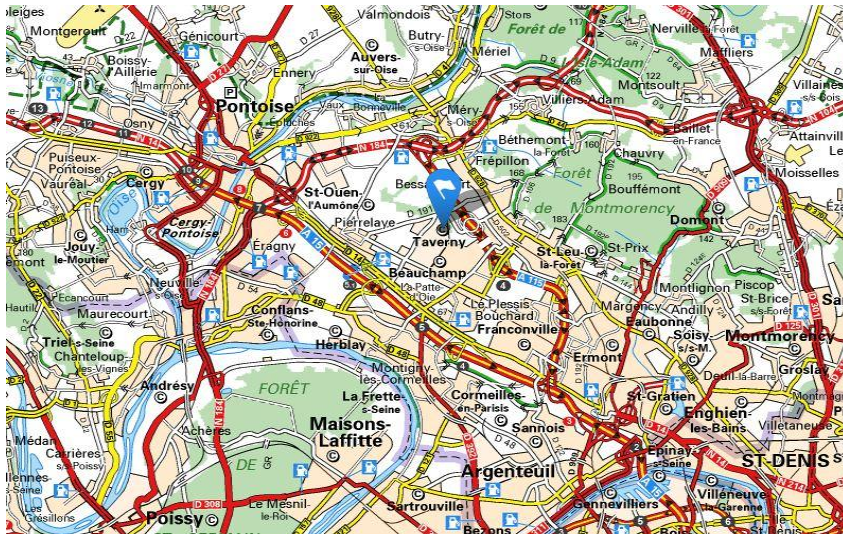

TAVERNY

- ✓ Gare :
 - ✓ Montigny - Beauchamp (1,9km) : RER C (De Porte de Clichy (Paris), 28 minutes) et Ligne H (De Paris- Gare du Nord, 31 minutes) + Bus ligne 3018 (Cars Lacroix, 17 minutes)
 - ✓ Bessancourt : Ligne H (De Paris - Gare du Nord, 37 minutes) – Zone 5 + Bus Ligne 3018 (Cars Lacroix, 5 minutes)
- ✓ Voiture : Autoroute A115, Sortie 5 « Bessancourt Taverny-les-Lignières Zone Artisanale de Beauchamp Taverny »
 - ✓ Paris : 30 km (45 minutes environ).
 - ✓ Emerainville : 51 km (45 minutes environ)
- ✓ Avion : Aéroport de Roissy Charles de Gaulle (40 minutes environ)
- ✓ Coordonnées : NSE Industries 4, rue Constantin Pecqueur, ZAE Les Châtaigniers, 95150 Taverny
 - Tel : +33(0)1 39 81 28 73
 - Fax : +33(0)1 39 81 43 79
 - taverny@nse-groupe.com