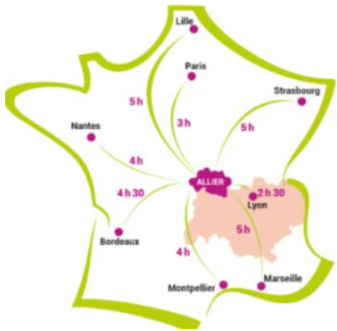

# VARENNES SUR ALLIER

Site ECOCENTRE – 23 rue Marius Courteix  
03150 Varennes sur Allier

**Latitude :** 46.319322 / **Longitude :** 3.389468

Tel : +33-4-70-35-53-50

- ✓ RCEA à 15min
- ✓ A71 à 35 min

- ✓ Gare : Vichy (3h de Paris - Bercy) : Ligne Paris Clermont-Ferrand. La gare est à 30 minutes en voiture.

- ✓ Voiture :
  - Paris : 380 km (3h50 environ).
  - Clermont-Ferrand (80 km, 1h environ)
  - Vichy : 28 km (35 mn environ)
  - Lyon : 160 km (2h environ)

- ✓ Avion : Aéroport Clermont-Ferrand Aulnat (80km, 1h environ)